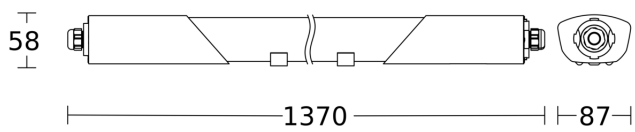

Desen tehnic